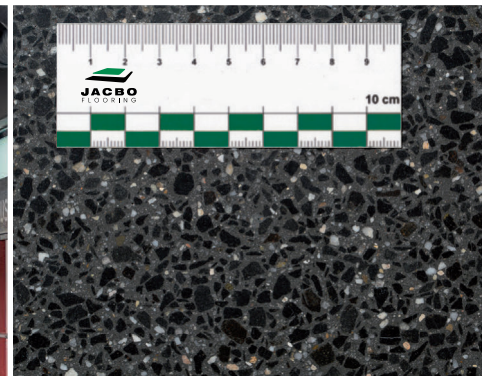

EMSLAND ARENA in 49808 Lingen

DFT Terrazzo Oberfläche

- repräsentativ
- pflegeleicht und kostengünstig
- nachhaltig
- fugenarm

Das Objekt

Mit dem Neubau der EmslandArena erweiterte die Stadt Lingen 2013 den bestehenden und überregional bekannten Veranstaltungsort Emslandhallen. Auf 5.500 m² entstand ein multifunktionaler Veranstaltungskomplex für Konzerte, Messeveranstaltungen, TV-Shows und Sportveranstaltungen, der ca. 5.000 Zuschauern Platz bietet. Auf der gesamten Hallenfläche wurden unterschiedliche Bodensysteme eingebaut. Für das Foyer wurde der repräsentative DFT Terrazzo gewählt.

Objektdaten

- Standort: 49808 Lingen
- Nutzung: Foyer
- Flächengröße: 850 m²
- Ausführung 2013

DFT Terrazzo Oberfläche

Basis des DFT Terrazzo ist ein Brecoplan-Industrieboden, der durch Oberflächenbearbeitung in verschiedenen Schleif- und Polierstufen zum DFT Terrazzo veredelt wird. Durch die Zugabe von schwarzem Quarzsplit besticht der Boden mit einer besonders edlen Optik.