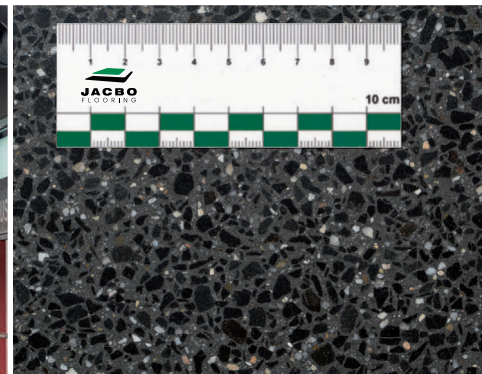

### DFT Terrazzo Oberfläche

- repräsentativ
- pflegeleicht und kostengünstig
- nachhaltig
- fugenarm

### Objektdaten

- Standort: 49808 Lingen
- Nutzung: Foyer
- Flächengröße: 850 m<sup>2</sup>
- Ausführung 2013

### DFT Terrazzo Oberfläche

Basis des DFT Terrazzo ist ein Brecoplan-Industrieboden, der durch Oberflächenbearbeitung in verschiedenen Schleif- und Polierstufen zum DFT Terrazzo veredelt wird. Durch die Zugabe von schwarzem Quarzsplit besticht der Boden mit einer besonders edlen Optik.